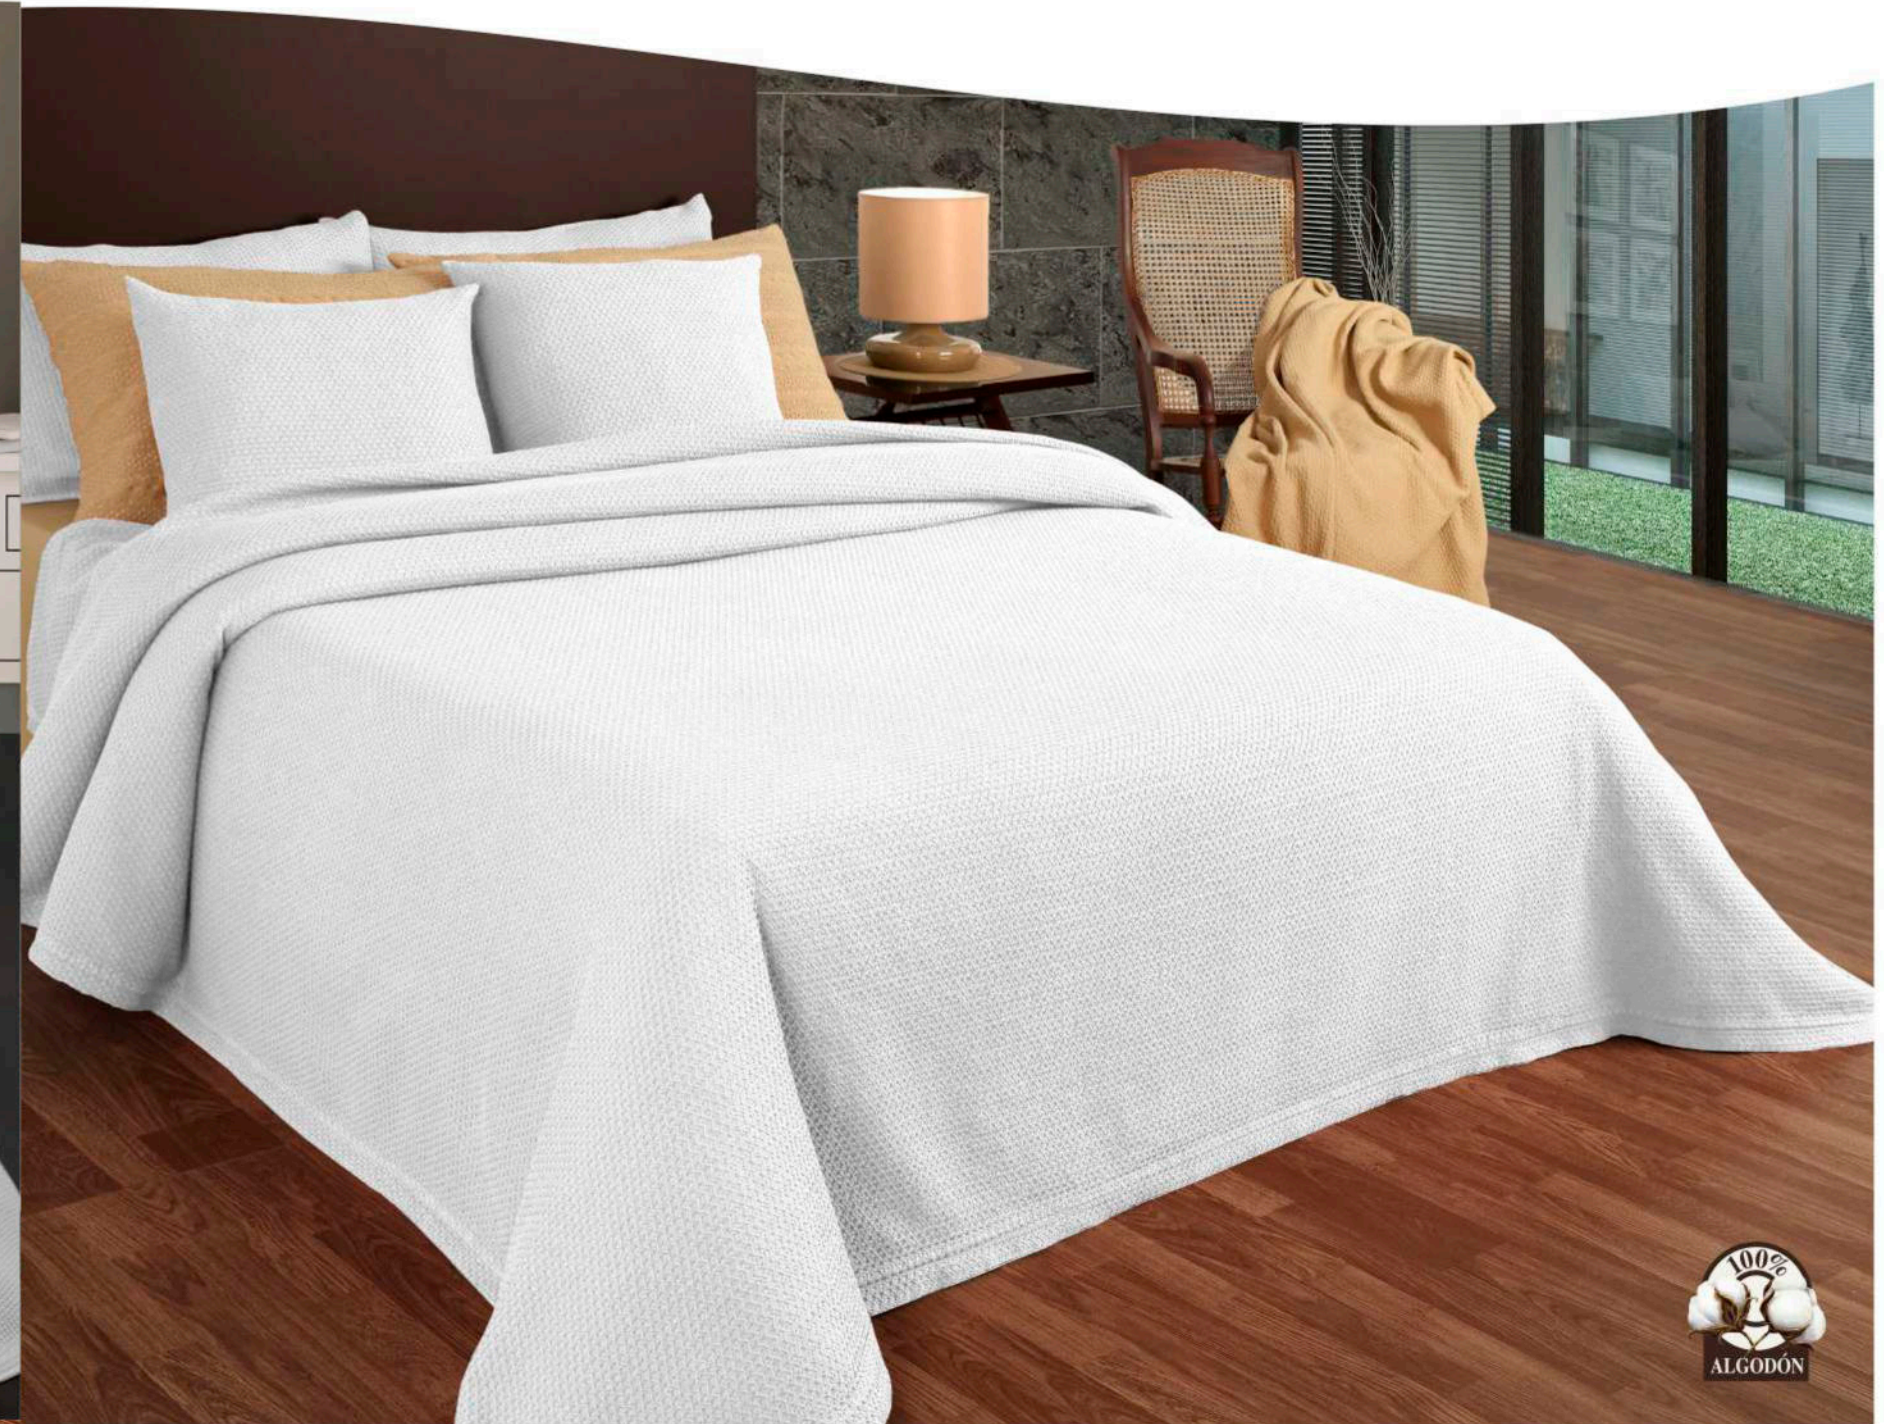

● ● Blanco 01
Beige 10

COLCHA MARITSA

PLAIDS

FUNDAS DE COJÍN

● ● ● ●
COLORES DISPONIBLES

MEDIDAS DISPONIBLES

Cama de 90 cm 180x270 cm	Cama de 135 cm 240x270 cm	Cama de 180 cm 270x270 cm	Plaid 140x200 cm	Funda de Cojín 50x70 cm
Cama de 105 cm 200x270 cm	Cama de 150 cm 250x270 cm			