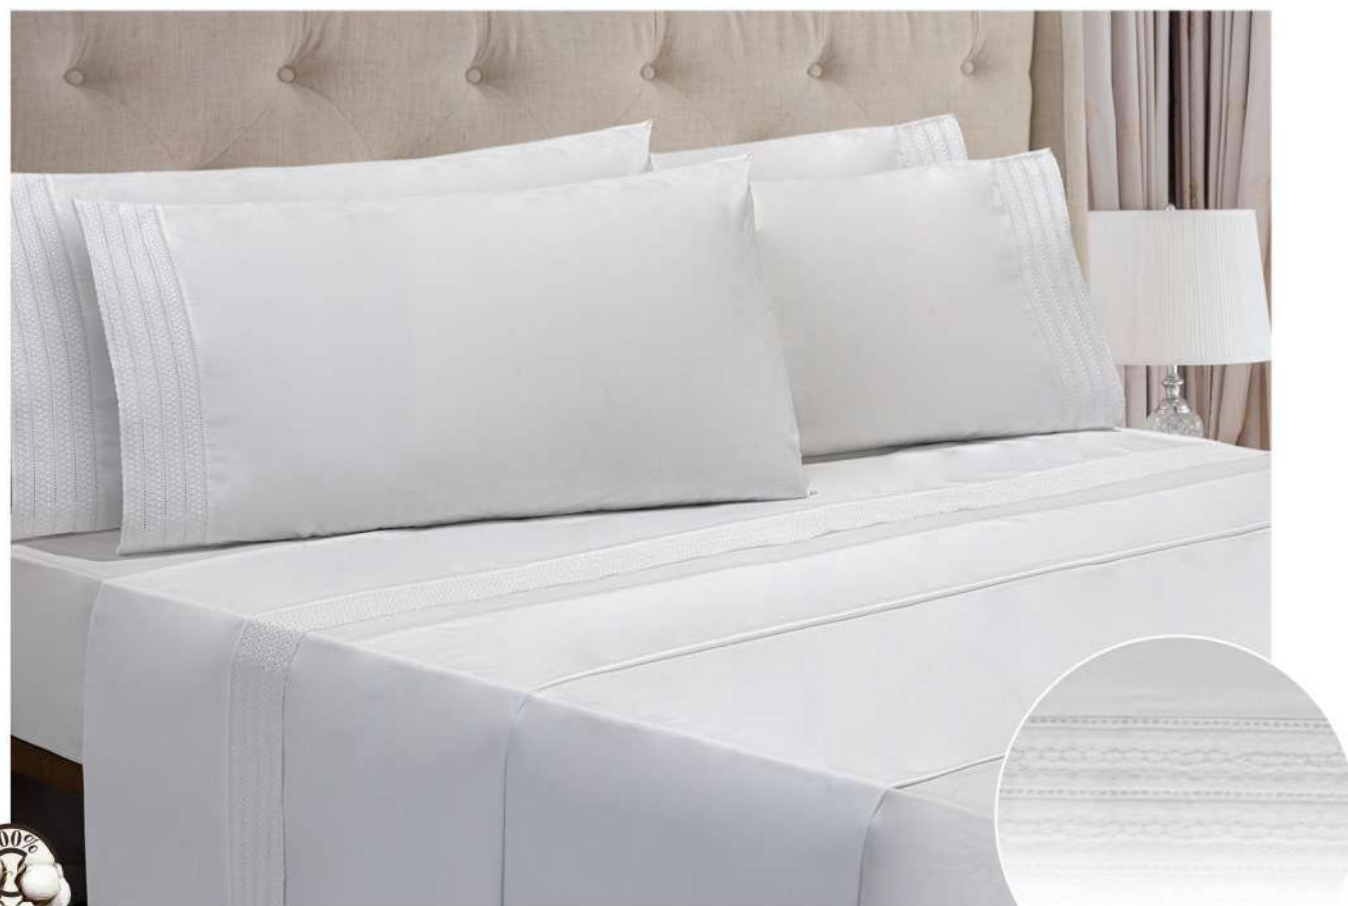

100% Algodón

JUEGO DE CAMA //
BEDDING SET

JUEGO DE SÁBANAS //
PARURE DE LIT

Ref. **BIANCA** 100% Algodón

Ref. **DAFNE** 100% Algodón

Ref. **ALYA** 100% Algodón

- Cama 90
Encimera 160 x 270 cm
Bajera 90 x 200 x 30 cm
Funda Almohada 45 x 110 cm
- Cama 105
Encimera 180 x 270 cm
Bajera 105 x 200 x 30 cm
Funda Almohada 45 x 125 cm
- Cama 135
Encimera 210 x 270 cm
Bajera 135 x 200 x 30 cm
Funda Almohada 45 x 115 cm