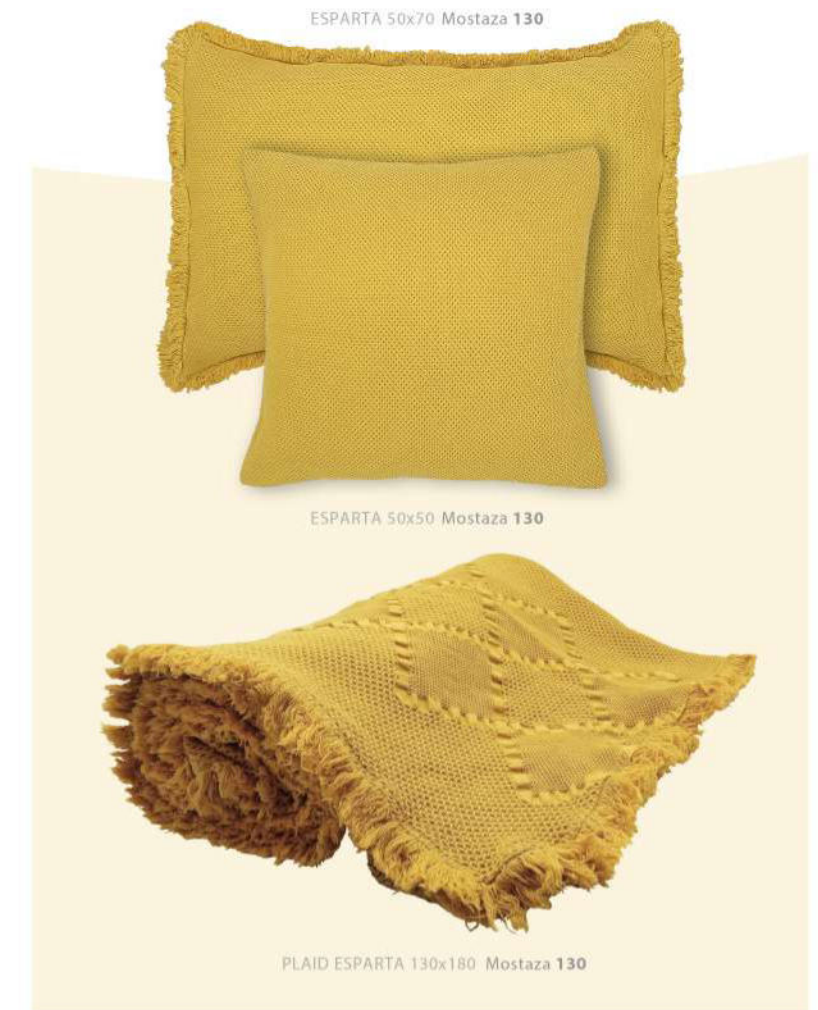

FUNDA DE COJÍN **ESPARTA** IKAVA