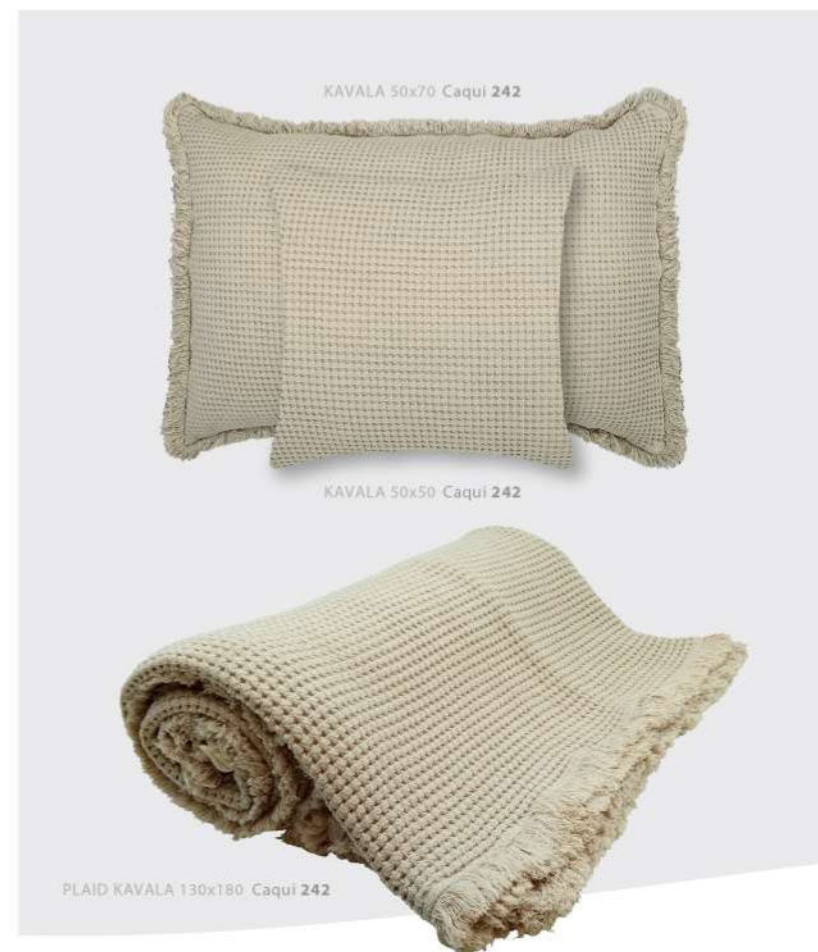

FUNDA DE COJÍN **KAVALA** IKAVA