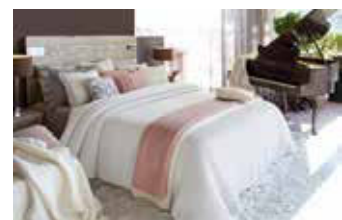

C/01 Blanco